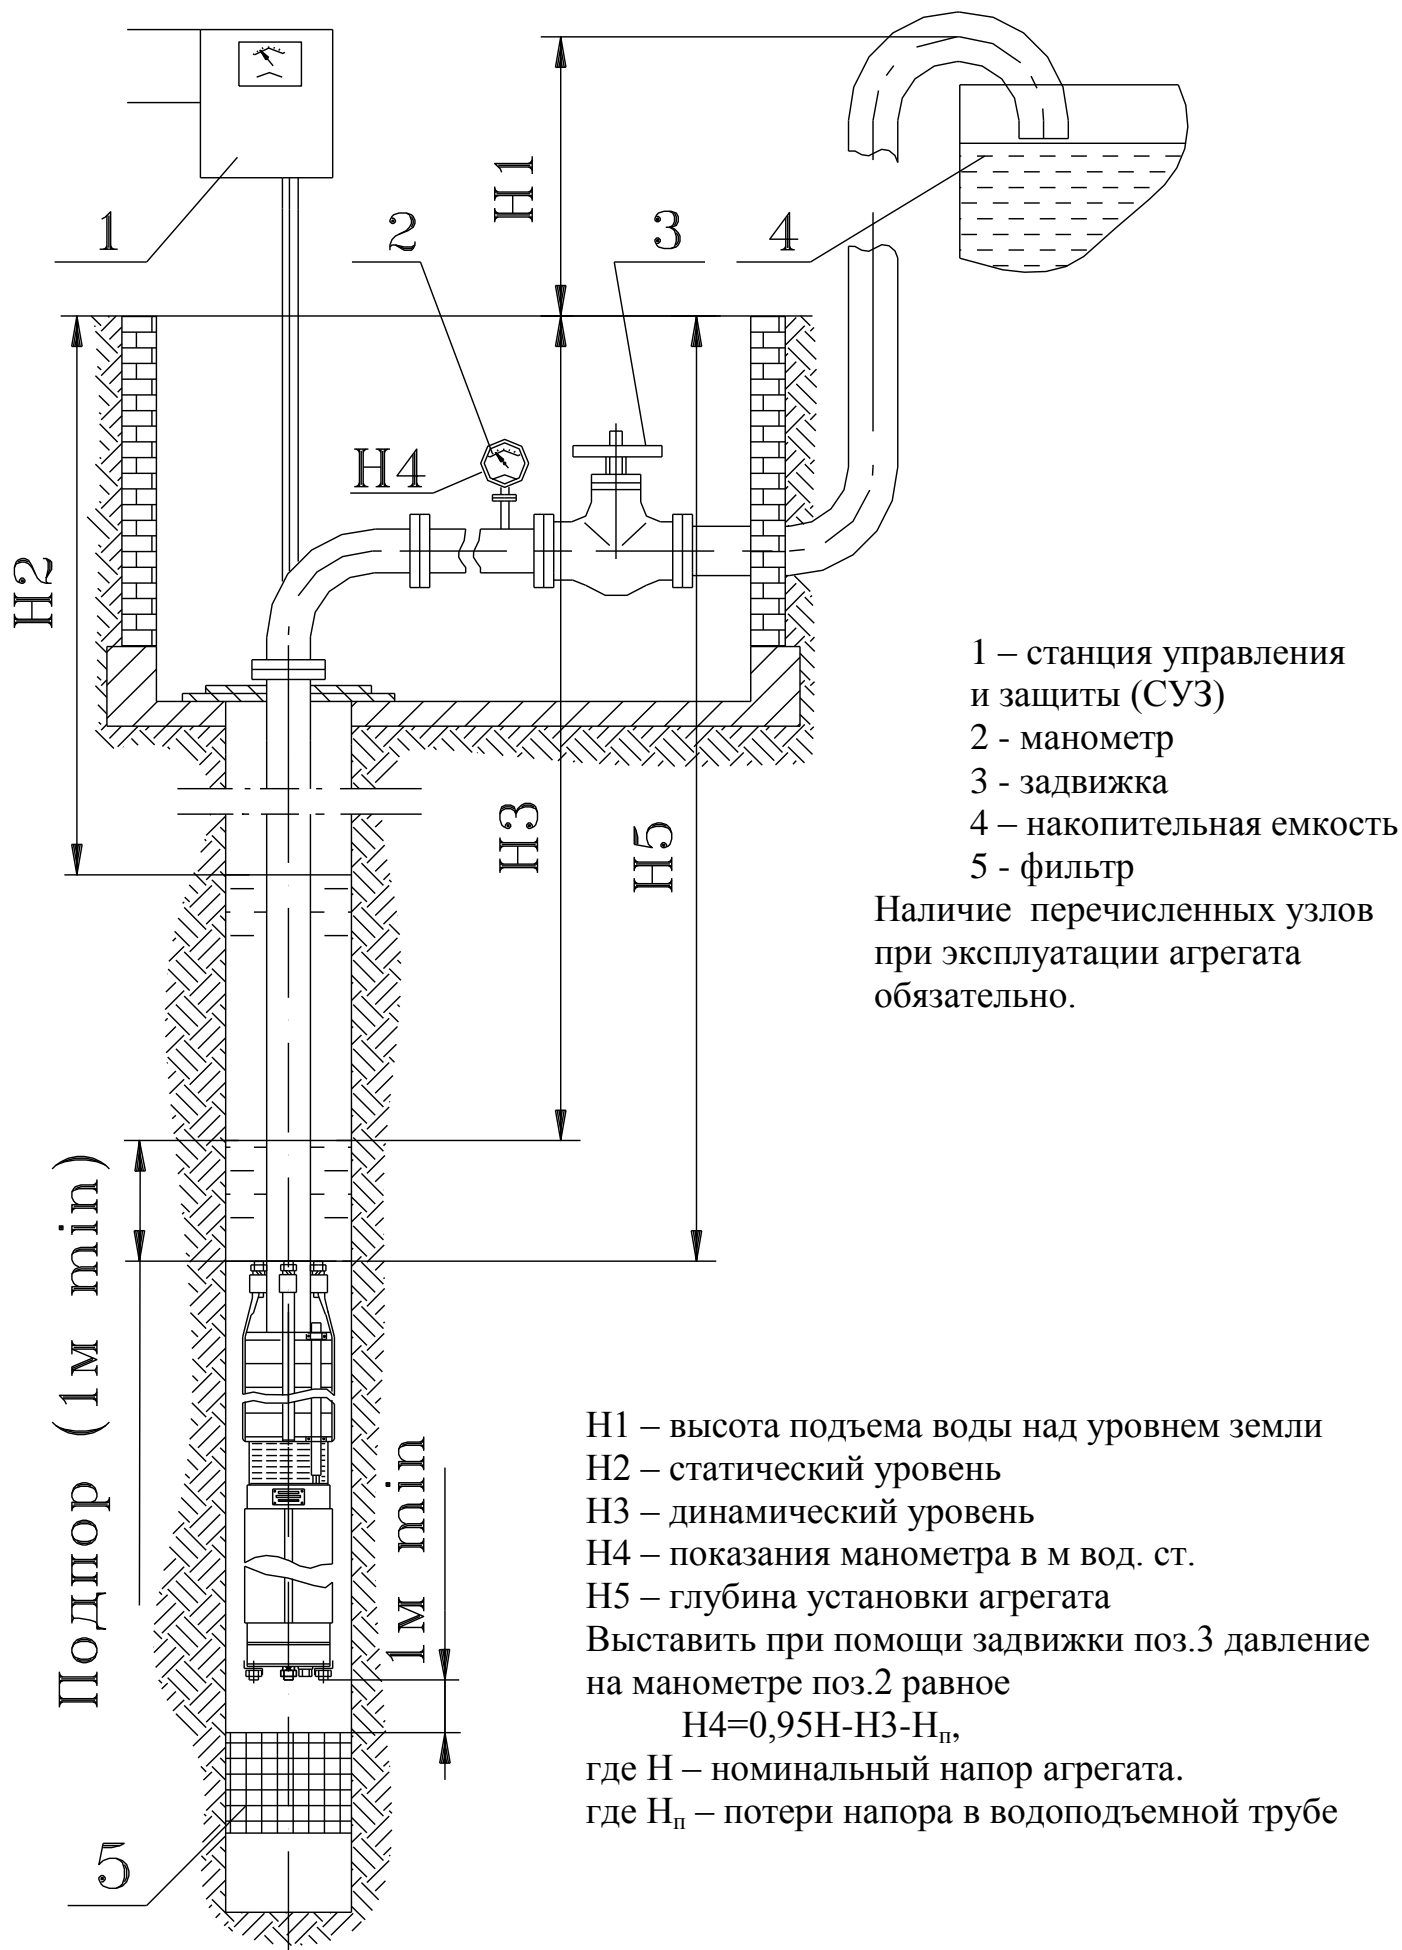

**Схема монтажа агрегата с указанием высот для заполнения листа
«Сведения об эксплуатации»**

Схема установки кожуха на электронасос при несоответствии диаметра агрегата диаметру обсадной трубы.

Схема доливки воды в электродвигатель.

Схема строповки.